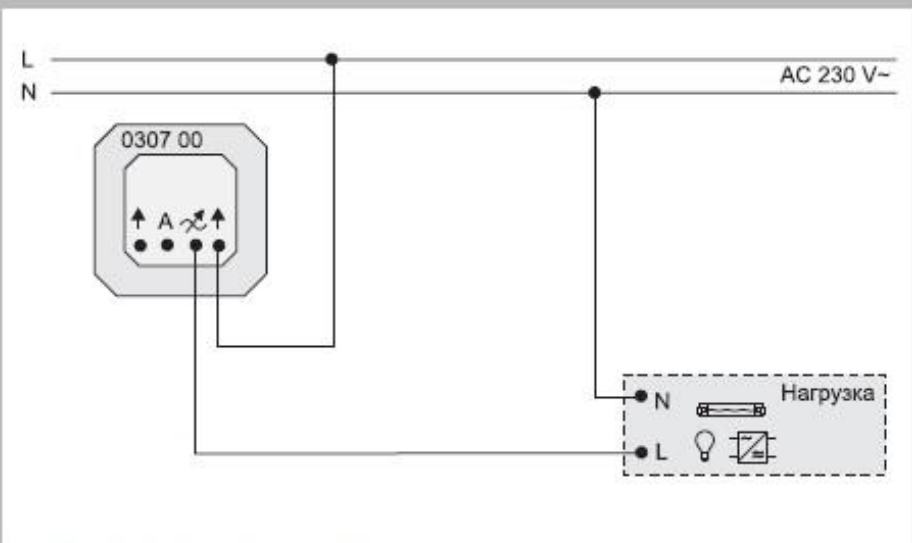

Вставка светорегулятора
Tronic с поворотной кнопкой
0307 00

Технические характеристики

Номинальное напряжение:	230 В~, 50 Гц
Коммутируемая мощность:	От 20 до 525 Вт - Лампы накаливания 230 В - галогенные лампы 230 В - Электр. трансф. Gira - Смешанные нагрузки особых типов
Количество усилит. мощности:	макс. 10 усилителей мощности Gira
Управление с двух мест:	посредством подключения универсального переключателя; включение с двух мест с помощью 2 светорегуляторов невозможно
Выход управления А:	механический контакт макс. 100 мА (не является выходом мощности)

Встраиваемый светорегулятор
Tronic
0381 00

Технические характеристики

Номинальное напряжение:	230 В~, 50 Гц
Коммутируемая мощность:	От 50 до 700 Вт - Лампы накаливания 230 В - Электр. трансф. Gira - галогенные лампы 230 В - Смешанная нагрузка особых типов
Рабочая температура устройства (T _a):	+ 45 °C
Температура корпуса (T _c):	+ 70 °C
Количество усилит. мощности:	10
Дополнительные устройства:	механический кнопочный выключатель (выключатель с нормально-разомкнутым контактом)
Габариты (длина x ширина x высота):	212 x 48 x 46 мм

Подключение светорегулятора Tronic

Подключение встраиваемого светорегулятора Tronic

Управление с двух мест