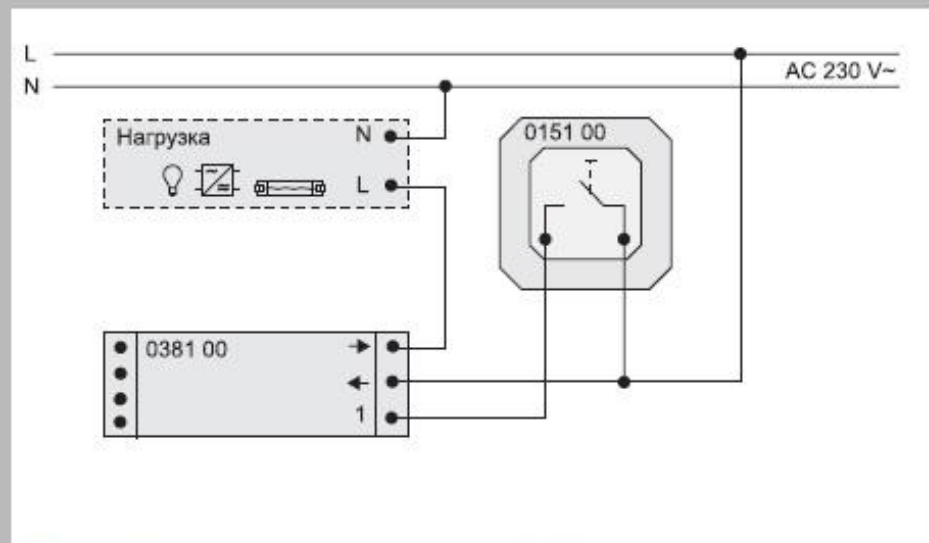

Вставка светорегулятора
Tronic с поворотной кнопкой
0307 00

Технические характеристики

Номинальное напряжение:	230 В~, 50 Гц
Коммутируемая мощность:	От 20 до 525 Вт - Лампы накаливания 230 В - галогенные лампы 230 В - Электр. трансф. Gira - Смешанные нагрузки особых типов
Количество усилит. мощности:	макс. 10 усилителей мощности Gira
Управление с двух мест:	посредством подключения универсального переключателя; включение с двух мест с помощью 2 светорегуляторов невозможно
Выход управления А:	механический контакт макс. 100 мА (не является выходом мощности)

Встраиваемый светорегулятор
Tronic
0381 00

Технические характеристики

Номинальное напряжение:	230 В~, 50 Гц
Коммутируемая мощность:	От 50 до 700 Вт - Лампы накаливания 230 В - Электр. трансф. Gira - галогенные лампы 230 В - Смешанная нагрузка особых типов
Рабочая температура устройства (T _a):	+ 45 °C
Температура корпуса (T _c):	+ 70 °C
Количество усилит. мощности:	10
Дополнительные устройства:	механический кнопочный выключатель (выключатель с нормально-разомкнутым контактом)
Габариты (длина x ширина x высота):	212 x 48 x 46 мм

Подключение светорегулятора Tronic

Подключение встраиваемого светорегулятора Tronic

Управление с двух мест