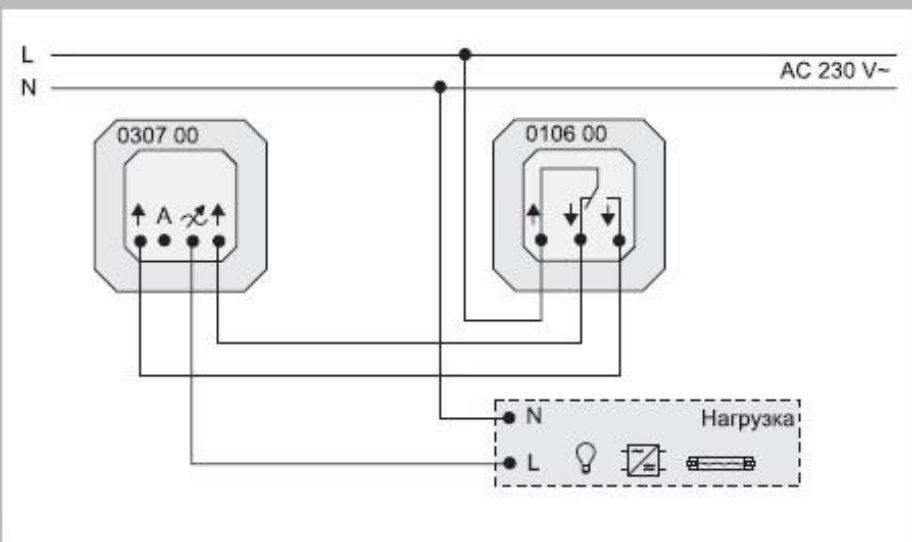

Вставка светорегулятора
Tronic с поворотной кнопкой
0307 00

Технические характеристики

Номинальное напряжение:	230 В~, 50 Гц
Коммутируемая мощность:	От 20 до 525 Вт - Лампы накаливания 230 В - галогенные лампы 230 В - Электр. трансф. Gira - Смешанные нагрузки особых типов
Количество усилит. мощности:	макс. 10 усилителей мощности Gira
Управление с двух мест:	посредством подключения универсального переключателя; включение с двух мест с помощью 2 светорегуляторов невозможно
Выход управления А:	механический контакт макс. 100 мА (не является выходом мощности)

Встраиваемый светорегулятор
Tronic
0381 00

Технические характеристики

Номинальное напряжение:	230 В~, 50 Гц
Коммутируемая мощность:	От 50 до 700 Вт - Лампы накаливания 230 В - Электр. трансф. Gira - галогенные лампы 230 В - Смешанная нагрузка особых типов
Рабочая температура устройства (T _a):	+ 45 °C
Температура корпуса (T _c):	+ 70 °C
Количество усилит. мощности:	10
Дополнительные устройства:	механический кнопочный выключатель (выключатель с нормально-разомкнутым контактом)
Габариты (длина x ширина x высота):	212 x 48 x 46 мм

Подключение светорегулятора Tronic

Подключение встраиваемого светорегулятора Tronic

Управление с двух мест